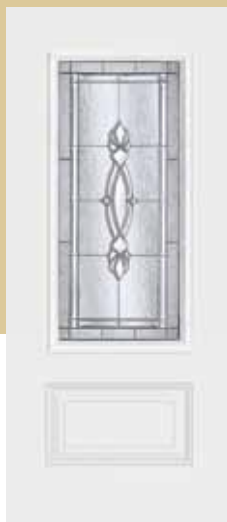

# panama VERRE

baguette  
platine725

platinum  
725caming

panama glass

77DZ106-725K-SQS  
22" x 36" verreglass  
#308

77DZ404-725K-SQS  
22" x 48" verreglass  
#438

77DZ122-725K-SQS  
22" x 64" verreglass  
#514