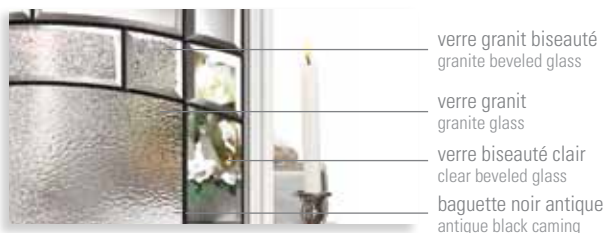

element^{MC} VERRE . . . . . element glass

verre granit biseauté
granite beveled glass

verre granit
granite glass

verre biseauté clair
clear beveled glass

baguette noir antique
antique black caming

INDICE D'INTIMITÉ
PRIVACY RATING

Moins opaque
1 2 3 4 5 6 7 8 9
Least Obscure

Plus opaque
Most Obscure