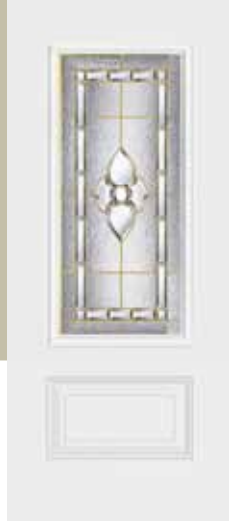

# georgian VERRE

baguette en  
laiton515

brass  
515caming

georgian glass

77DB106-515K-SQS  
22" x 36" verreglass  
#245

77DB404-515K-SQS  
22" x 48" verreglass  
#358

77DB122-515K-SQS  
22" x 64" verreglass  
#523