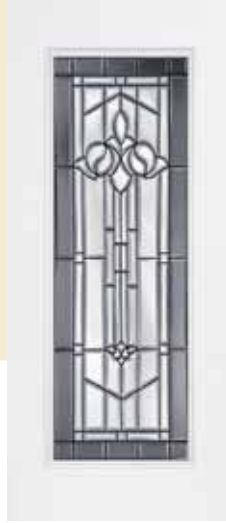

77DZ122-517K-SQS
22" x 64" verreglass
#523

77DP122-900K-SQS
22" x 64" verreglass
#625