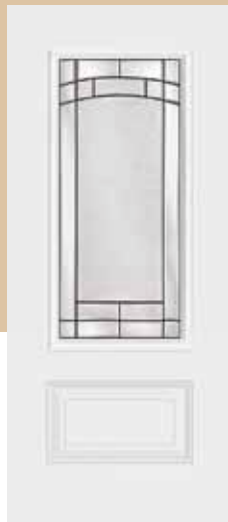

# element VERRE

element glass

baguette noir  
antique328

antique black  
328caming

77DP106-328K-SQS  
22" x 36" verreglass  
#284

77DP404-328K-SQS  
22" x 48" verreglass  
#461

77DP129-328K-SQS  
8" x 36" verreglass  
#178